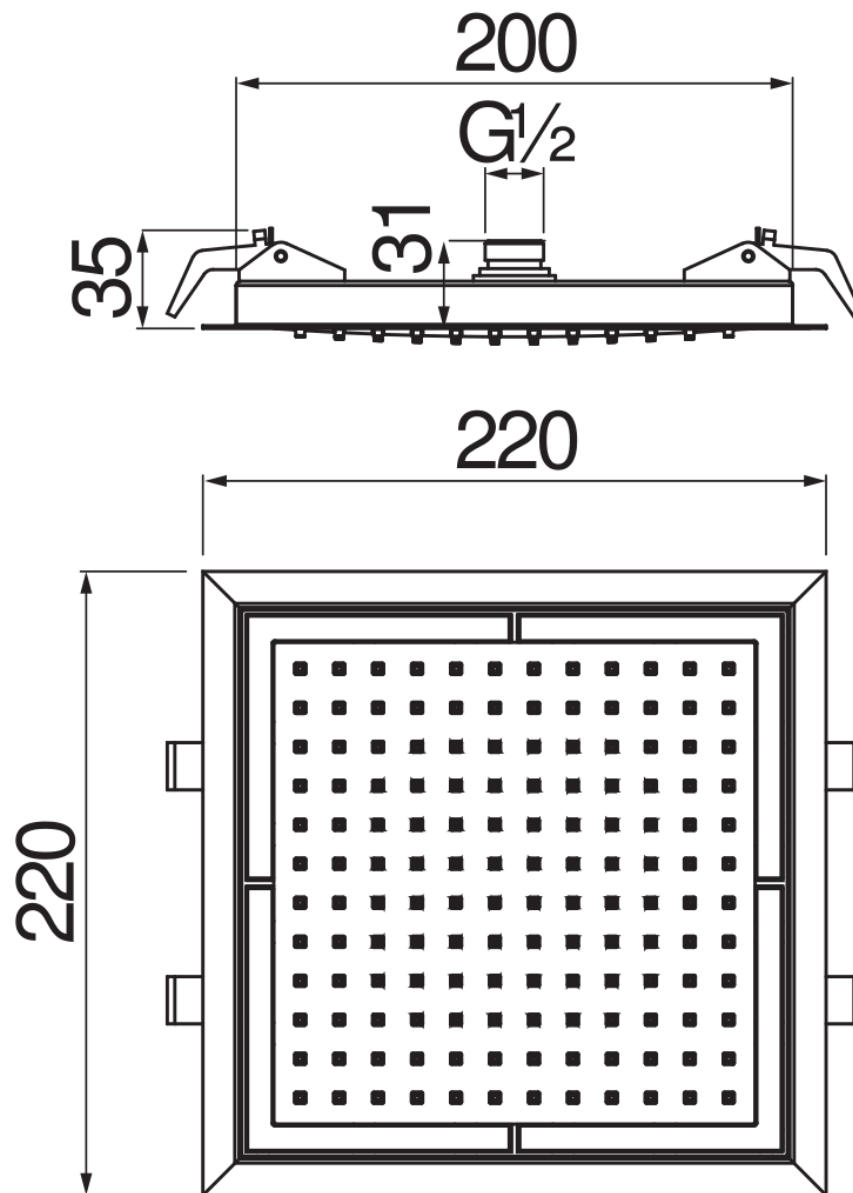

SPECIFICHE

Soffione a incasso

Chrome

Dimensione 220 x 220 mm

In plastica

Getto pioggia

Sistema anticalcare

Imballo: 30,7 x 28,6 x 7,5 cm / 0,00659 m³ / 1,43 kg

DIAGRAMMA DI PORTATA: ACQUA CALDA/FREDDA

— Getto pioggia