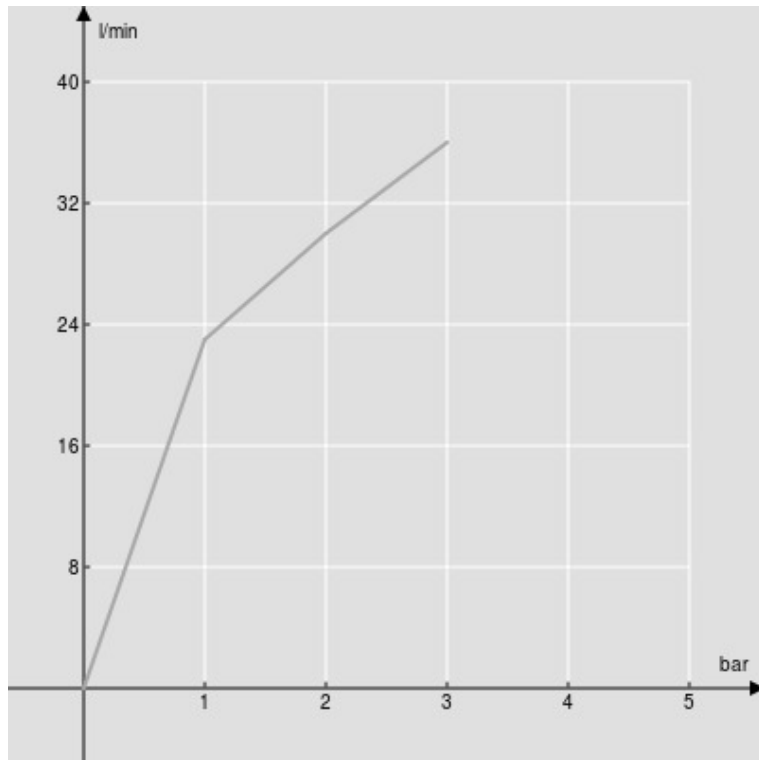

SPECIFICHE

Soffione a incasso

Chrome

Dimensione 220 x 220 mm

In plastica

Getto pioggia

Sistema anticalcare

Imballo: 30,7 x 28,6 x 7,5 cm / 0,00659 m³ / 1,43 kg

DIAGRAMMA DI PORTATA: ACQUA CALDA/FREDDA

— Getto pioggia